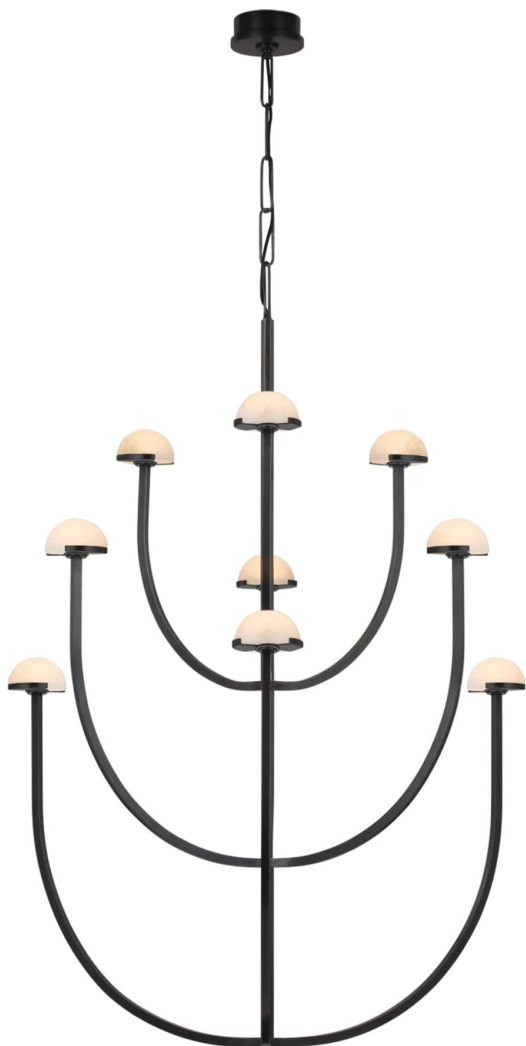

Спецификация Артикул: KW5622BZ-ALB

Люстра

Pedra X-Large Three-Tier

дизайнер: Kelly Wearstler

Высота: 132.1 см

Ширина: 89.5 см

Навес: 11.4 см круглый

Цоколь: Dedicated LED

Мощность: 45 Вт (3600 лм)

IP Рейтинг: IP20 Class I

Вес: 12.2 кг

Отделка: Бронза

Материал абажура: Алебастр

VISUAL COMFORT & Co.

ГАЛЕРЕЯ СВЕТА SPB LIGHTING

Санкт-Петербург, Академика Павлова д. 6 к. 1